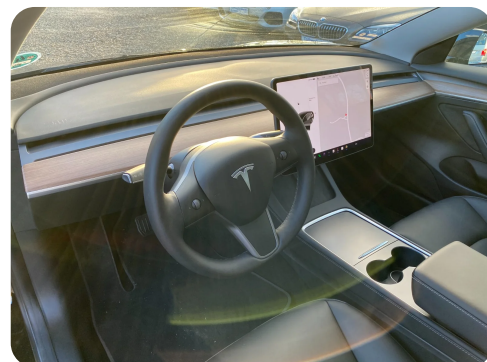

Billeder (7)