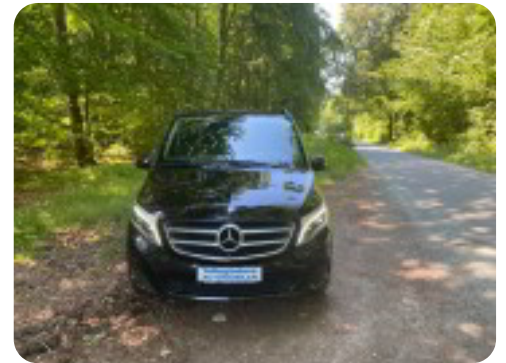

Billeder (11)

Se flere billeder på: tgabiler.dk/biler/mercedes-v250-d-amg-line-aut-4matic-lang-0wa7g7gsnmj