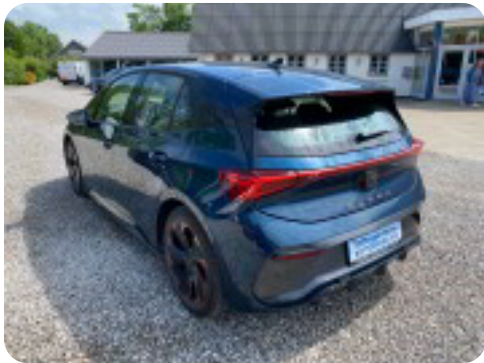

Specifikationer

Km
15.735

Rækkevidde
421 km

1. registrering
Oktober 2022

Modelår
2022

Nypris
DKK 285.810,-

HK / Nm
204 HK / 310 Nm

Type
Halvkombi

0-100 km/t
7,3 sek

Tophastighed
160 km/t

Drivmiddel
El

Trækjul
Bagjul

Tank

Grøn ejeravgift
DKK 780,- / årligt

Geartype
Automatgear

Gear