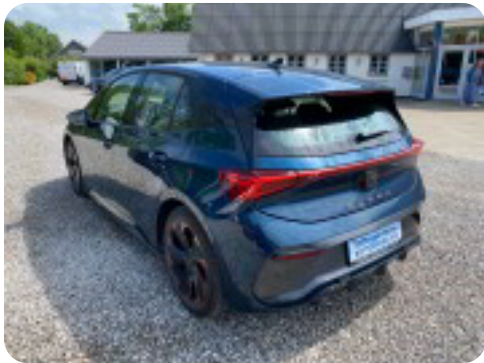

Specifikationer

Km 15.735	Rækkevidde 421 km	1. registrering Oktober 2022
Modelår 2022	Nypris DKK 285.810,-	HK / Nm 204 HK / 310 Nm
Type Halvkombi	0-100 km/t 7,3 sek	Tophastighed 160 km/t
Drivmiddel El	Trækjul Bagjul	Tank
Grøn ejeravgift DKK 780,- / årligt	Geartype Automatgear	Gear

Cupra Born

High

Solgt

Beskrivelse af Cupra Born

Billeder (6)

Udstyrsliste (2)

A

ABS bremsesystem Automatgear