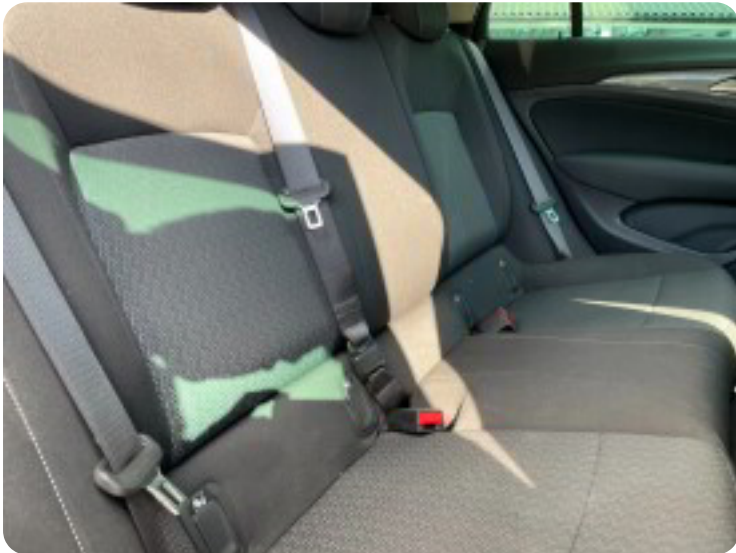

Billeder (18)

Se flere billeder på: tgabiler.dk/biler/opel-insignia-t-140-innovation-sports-tourer-pt6yvewex8