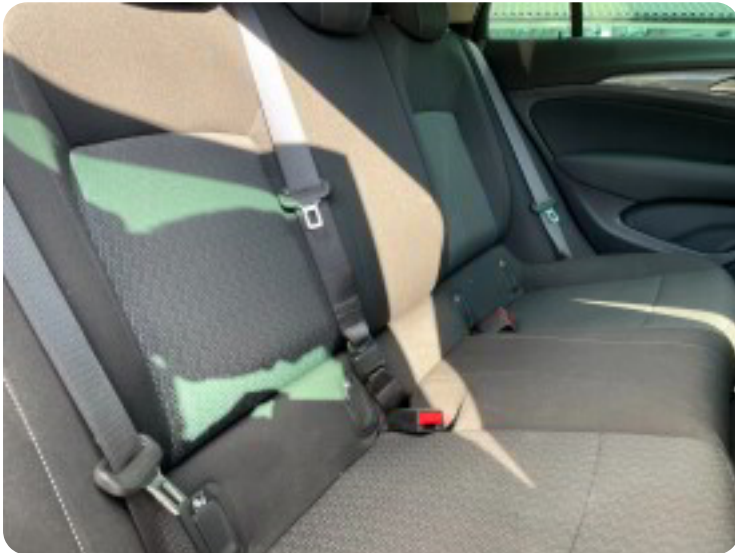

Billeder (18)

Se flere billeder på: tgabiler.dk/biler/opel-insignia-t-140-innovation-sports-tourer-j59ojsqfb9h