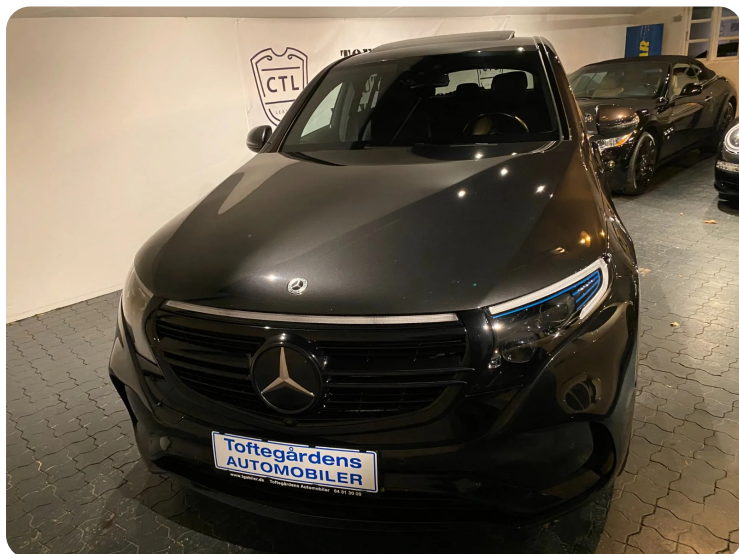

Mercedes EQC400

AMG Line 4Matic

Solgt

Beskrivelse af Mercedes EQC400

20" alufælge, vinterhjul, varme i rat, 2 zone klima, køl i handskerum, elektrisk kabinevarmer, fjernb. c.lås, nøglefri betjening, fartpilot, kørecomputer, infocenter, startspærre, varme i forrude, auto. nedbl. bakspejl, udv. temp. måler, regnsensor, sædevarme, højdejust. førersæde, el indst. førersæde, el-soltag, 4x el-ruder, el-klapbare sidespejle m. varme, bakkamera, parkeringssensor (bag), parkeringssensor (for), adaptiv fartpilot, el betjent bagklap, dæktryksmåler, adaptiv undervogn, elektrisk parkeringsbremse, træthedsregistrering, skiltegenkendelse, dab+ radio, navigation, multifunktionsrat, håndfrit til mobil, bluetooth, musikstreaming via bluetooth, digitalt cockpit, apple carplay, internet, usb tilslutning, trådløs mobilopladning, isofix, armlæn, bagagerumsdækken, læderindtræk, splitbagsæde, læderrat, sportssæder, lygtevaske, automatisk lys, fjernlysassistent, kurvelys, led kørellys, fuld led forlygter, 8 airbags, abs, antispin, esp, servo, vognbaneassistent, blindvinkelsassistent, automatisk nødbremsesystem, tonede ruder, 1 ejer, ikke ryger, lev. nysynet, service ok, svingbart træk (elektrisk) automatisk parkerings system

Se flere billeder på: tgabiler.dk/biler/mercedes-eqc400-amg-line-4matic-lkjdv07tlbv

Udstyrsliste (57)

A

Adaptiv affjedring Adaptiv fartpilot Alufælge Antispin Apple CarPlay Armlæn
Auto nedblændelig bakspejl Automatgear Automatisk fjernlys Automatisk lys
Automatisk nødbremse Automatisk parkeringssystem