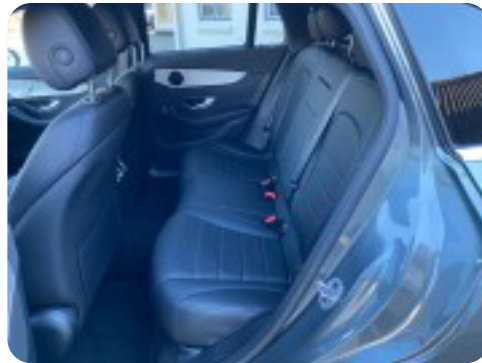

Billeder (18)

Se flere billeder på: tgabiler.dk/biler/mercedes-eqc400-4matic-8dui6xvccsd