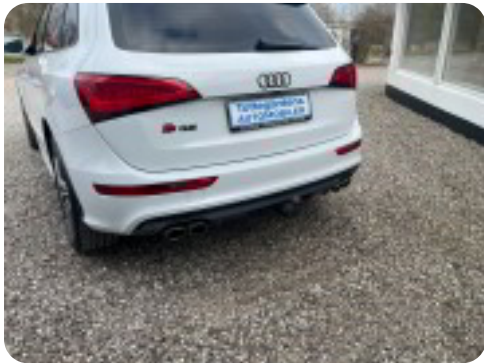

Billeder (24)

Se flere billeder på: tgabiler.dk/biler/audi-sq5-tdi-326-competition-quattro-tiptr-5ueq2qumb77