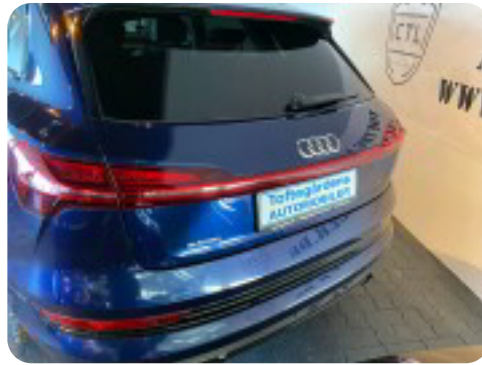

Billeder (24)

Se flere billeder på: tgabiler.dk/biler/audi-e-tron-s-line-quattro-wli2fch9b8j