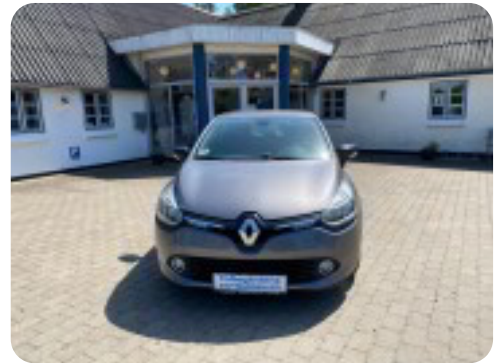

Specifikationer

Km
163.000

Km/l
22,2

1. registrering
Juni 2015

Modelår
2015

Nypris
DKK 171.899,-

HK / Nm
90 HK / 135 Nm

Type
Halvkombi

Renault Clio IV

TCe 90 Expression

Solgt

Beskrivelse af Renault Clio IV

kørecomputer, multifunktionsrat, højdejust. forsæder, helårshjul, el-sidespejle m/varme, led kørelys, træk, fuldaut. klima, fjernb. centrallås, nøglefri adgang, nøglefri tænding, fartpilot, udv. temp. måler, sædevarme, el-ruder, håndfrit til mobil, musikstreaming via bluetooth, isofix, airbag, esp

Billeder (11)

Se flere billeder på: tgabiler.dk/biler/renault-clio-iv-tce-90-expression-froah2tyc9c

Udstyrsliste (14)

A

ABS bremses Anhængertræk Antispin

E

El-ruder El-spejle med varme

F