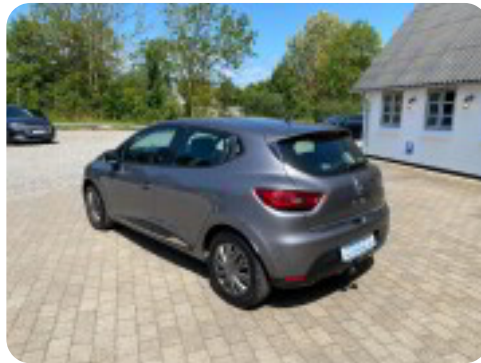

Billeder (11)

Se flere billeder på: tgabiler.dk/biler/renault-clio-iv-tce-90-expression-froah2tyc9c