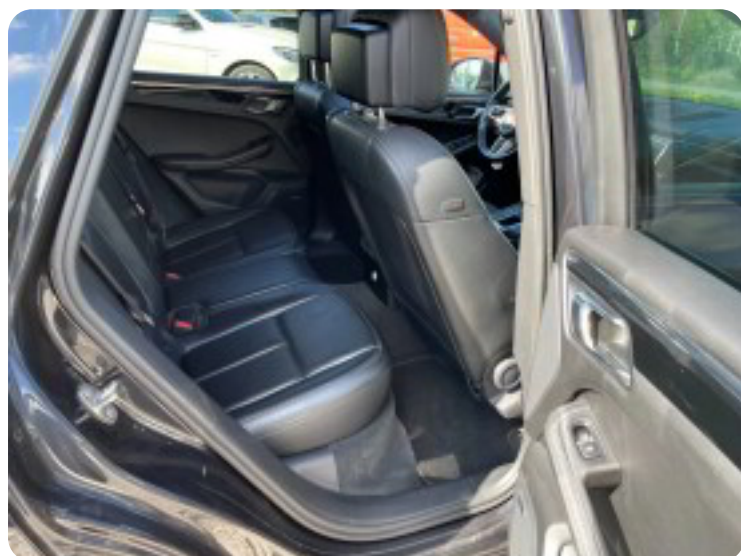

Billeder (24)

Se flere billeder på: tgabiler.dk/biler/porsche-macan-s-d-pdk-kenraxep7lm