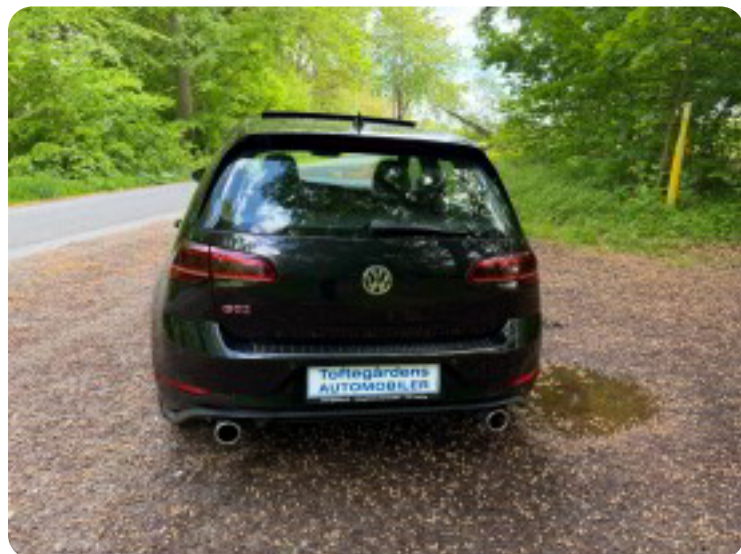

Billeder (14)

Se flere billeder på: tgabiler.dk/biler/vw-golf-vii-gti-performance-dsg-hsybpkei2wa