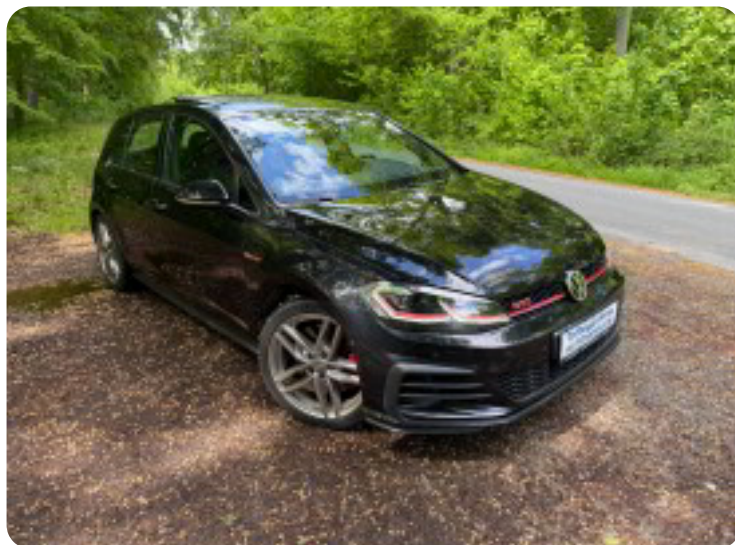

Billeder (14)

Se flere billeder på: tgabiler.dk/biler/vw-golf-vii-gti-performance-dsg-hsybpkei2wa